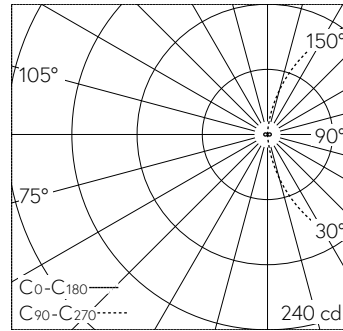

QR-Code scannen und auf www.neuco.ch mehr über diesen Artikel erfahren

B 99 326K4
 grafit - RAL 7024
 LED 14 W 859 lm-h 4000 K
 DALI-Konverter steuerbar

IP65 IK06

Garten- und Wegleuchte mit einseitigem Lichtaustritt und freistrahler Lichtverteilung. Schutzart IP65 staubdicht und strahlwassergeschützt Schutzklasse I.

Einseitig freistrahlerndes Licht. Mit austauschbarem LED-Modul mit Übertemperaturschutz und einer Lebenserwartung von mindestens 185'000 Betriebsstunden. 20-jährige Nachliefergarantie auf das LED-Modul und die Verschleissteile. Mit LED-Netzteil 220-240 V, 0/50-60 Hz. Leuchte aus Aluminiumguss, Aluminium und Edelstahl Beschichtungstechnologie Unidure®, Farbe Grafit. Sicherheitsglas weiss. Ohne Tür. Anschlussdose mit 2 Leitungsverdrahtungen zur Durchverdrahtung der Netzanschlussleitung von ø 8-17 mm, max. 5 x 4 mm². Mit Montageplatte zum Aufschrauben auf ein Fundament oder auf das Erdstück B 70 895. Abmessungen: 120 x 80 mm. Höhe der Leuchte über Boden 1000 mm.

5 Jahre Garantie.

PUSH, switchDIM und Touch-DIM® werden nicht unterstützt.

LED 4000 K 14 W 859 lm-h / CIE Flux 13 37 66 50 100 / C11 nach DIN 5040

Technische Daten

Leuchtenlichtstrom	859 lm-h
Anschlussleistung	14 W
Lichtausbeute	61.4 lm-h/W
Modullichtstrom	2240 lm-c
Modulleistung	11,4 W
Farbortstabilität	-
Farbwiedergabe	CRI > 80
Lichtstromerhalt	L70/B50 bei 185'000 h (25 °C)
Farbtemperatur	4000 K