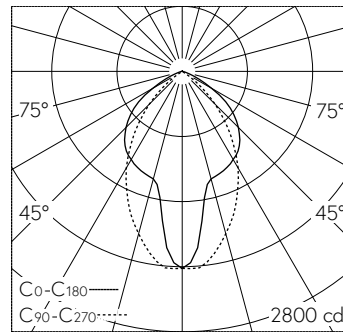

QR-Code scannen und auf www.neuco.ch mehr über diesen Artikel erfahren

B 99 061AK3
silber - DB 702N
LED 53 W 3657 lm-h 3000 K
DALI-Konverter steuerbar

IP65 IK07

Pollerleuchte mit abgeblendetem Lichtaustritt und breitstreuender Lichtverteilung. Schutzart IP65 staubdicht und strahlwassergeschützt Schutzklasse I.

Mit austauschbarem LED-Modul mit Übertemperaturschutz und einer Lebenserwartung von mindestens 120'000 Betriebsstunden. 20-jährige Nachliefergarantie auf das LED-Modul und die Verschleissteile. Mit LED-Netzteil, DALI-steuerbar, 220-240 V, 0/50-60 Hz. Leuchte aus Aluminiumguss, Aluminium und Edelstahl Beschichtungstechnologie Unidure®, Farbe Silber. Sicherheitsglas weiss. Mit Tür und eingebautem Anschlusskasten B 70 632. Zur Durchverdrahtung für 2 Kabel bis 5 x 4 mm² mit Schmelzsicherung Neozed D 01, 6 A. Mit Erdstück aus Stahl, feuerverzinkt, Länge ca. 600 mm. Abmessungen: 1755 x 180 x 80 mm. Höhe der Leuchte über Boden 1000 mm.

5 Jahre Garantie.

PUSH, switchDIM und Touch-DIM® werden nicht unterstützt.