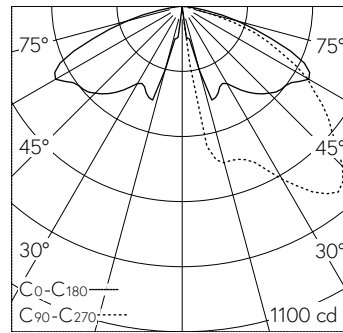

LED 4000 K 13.1 W 1436 lm-h / CIE Flux 32 72 96 100 100 / A20 nach DIN 5040

Technische Daten

Leuchtenlichtstrom	1436 lm-h
Anschlussleistung	13.1 W
Lichtausbeute	105.6 lm-h/W
Modullichtstrom	2245 lm-c
Modulleistung	11,5 W
Farbortstabilität	-
Farbwiedergabe	CRI > 80
Lichtstromerhalt	L90/B50 bei 200'000 h (25 °C)
Farbtemperatur	4000 K

Weitere Angaben

Lichtaustritt	abgeblendet
Lichtverteilung	bandförmig
Betriebsspannung	220 – 240 V AC 50 / 60 Hz 176 – 276 V DC 0 Hz
Betriebstemperatur	max. 55 °C
Gewicht	6.6 kg
Zubehör	Für diese Leuchte sind separate Zubehöerteile erhältlich. Kontaktieren Sie uns für eine Beratung.