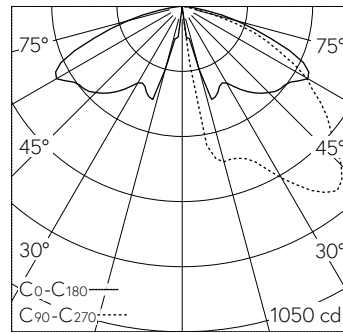

LED 3000 K 13.1 W 1417 lm-h / CIE Flux 32 72 96 100 100 / A20 nach DIN 5040

Technische Daten

Leuchtenlichtstrom	1417 lm-h
Anschlussleistung	13.1 W
Lichtausbeute	102.7 lm-h/W
Modullichtstrom	2215 lm-c
Modulleistung	11,5 W
Farbortstabilität	-
Farbwiedergabe	CRI > 80
Lichtstromerhalt	L90/B50 bei 200'000 h (25 °C)
Farbtemperatur	3000 K

Weitere Angaben

Lichtaustritt	abgeblendet
Lichtverteilung	bandförmig
Betriebsspannung	220 – 240 V AC 50 / 60 Hz 176 – 276 V DC 0 Hz
Betriebstemperatur	max. 55 °C
Gewicht	6,6 kg
Zubehör	Für diese Leuchte sind separate Zubehörteile erhältlich. Kontaktieren Sie uns für eine Beratung.