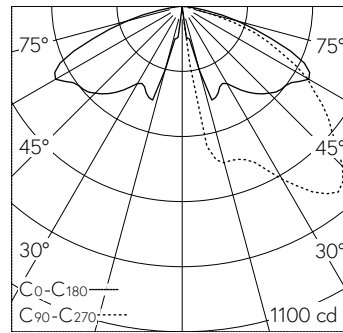

LED 4000 K 13.1 W 1436 lm-h / CIE Flux 32 72 96 100 100 / A20 nach DIN 5040

Technische Daten

Leuchtenlichtstrom	1436 lm-h
Anschlussleistung	13.1 W
Lichtausbeute	105.6 lm-h/W
Modullichtstrom	2245 lm-c
Modulleistung	11,5 W
Farbortstabilität	-
Farbwiedergabe	CRI > 80
Lichtstromerhalt	L90/B50 bei 200'000 h (25 °C)
Farbtemperatur	4000 K

Weitere Angaben

Lichtaustritt	abgeblendet
Lichtverteilung	bandförmig
Betriebsspannung	220 – 240 V AC 50 / 60 Hz 176 – 276 V DC 0 Hz
Betriebstemperatur	max. 55 °C
Gewicht	6.6 kg
Zubehör	Für diese Leuchte sind separate Zubehörteile erhältlich. Kontaktieren Sie uns für eine Beratung.