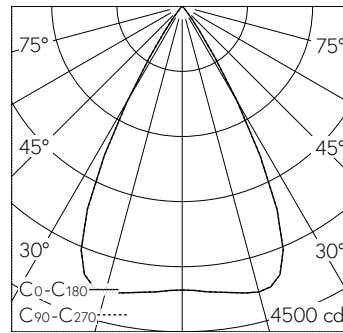

QR-Code scannen und auf www.neuco.ch mehr über diesen Artikel erfahren

B 85 110K4
grafit - RAL 7024
LED 60 W 3222 lm-h 4000 K
DALI-Konverter steuerbar

IP65 IK07

Scheinwerfer mit symmetrisch-bündelnder Lichtverteilung. Schutzart IP65 , staubdicht und strahlwassergeschützt Schutzklasse I.

Ultradark Optics®: Symmetrisch-fokussiert breitstreuende Lichtstärkeverteilung mit minimalem Streulichtanteil. Innenliegendes Raster und Polymerlinse. Raster und Blending-Innenflächen mit maximal lichtabsorbierender ultraschwarzer Nanobeschichtung. Halbstreuwinkel 56°, Mit austauschbarem LED-Modul mit einer mittleren Bemessungsdauer von > 200.000 Betriebsstunden (L80B50 bei $t_a = 25^\circ\text{C}$). 20-jährige Nachliefergarantie auf das LED-Modul und die Verschleissteile. Mit Ultimate Driver® LED-Netzteil, DALI-steuerbar, 220-240 V, 0/50-60 Hz. Schutzart IP 65. Leuchte aus Aluminiumguss, Aluminium und Edelstahl Beschichtungstechnologie Unidure®, Farbe Grafit. Sicherheitsglas mattiert. Zwei Leitungseinführungen zur Durchverdrahtung der Netzanschlussleitung bis Ø 10,5 mm, max. 5 x 1,5 mm². Schwenkbereich -20°/+90°. Abmessungen: 255 x 330 x 220 mm.

5 Jahre Garantie.

PUSH, switchDIM und Touch-DIM® werden nicht unterstützt.