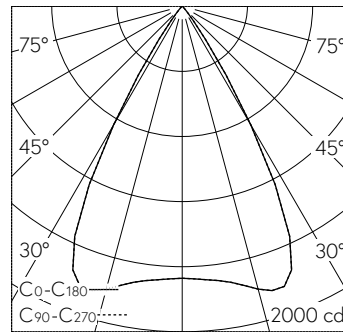

QR-Code scannen und auf www.neuco.ch mehr über diesen Artikel erfahren

B 85 109AK4
silber ~ DB 702N
LED 28 W 1550 lm-h 4000 K
DALI-Konverter steuerbar

IP65 IK07

Scheinwerfer mit symmetrisch-bündelnder Lichtverteilung. Schutzart IP65 , staubdicht und strahlwassergeschützt Schutzklasse I.

Ultradark Optics®: Symmetrisch-fokussiert breitstreuende Lichtstärkeverteilung mit minimalem Streulichtanteil. Innenliegendes Raster und Polymerlinse. Raster und Blending-Innenflächen mit maximal lichtabsorbierender ultraschwarzer Nanobeschichtung. Halbstreuwinkel 56°, Mit austauschbarem LED-Modul mit einer mittleren Bemessungslebensdauer von > 200.000 Betriebsstunden (L80B50 bei ta = 25 °C). 20-jährige Nachliefergarantie auf das LED-Modul und die Verschleissteile. Mit Ultimate Driver® LED-Netzteil, DALI-steuerbar, 220-240 V, 0/50-60 Hz. Schutzart IP 65. Leuchte aus Aluminiumguss, Aluminium und Edelstahl Beschichtungstechnologie Unidure®, Farbe Silber. Sicherheitsglas mattiert. Zwei Leitungseinführungen zur Durchverdrahtung der Netzanschlussleitung bis Ø 10,5 mm, max. 5 x 1,5 mm². Schwenkbereich -15°/+90°. Abmessungen: 180 x 245 x 155 mm.

5 Jahre Garantie.

PUSH, switchDIM und Touch-DIM® werden nicht unterstützt.