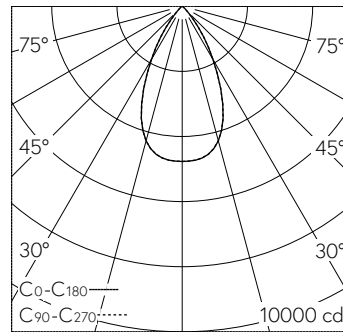

QR-Code scannen und auf www.neuco.ch mehr über diesen Artikel erfahren

B 84 960K3
grafit - RAL 7024
LED 40 W 3834 lm-h 3000 K
DALI-Konverter steuerbar

Scheinwerfer mit breitstreuender Lichtverteilung. Schutzart IP65 , staubdicht und strahlwassergeschützt Schutzklasse I.

Breitstreuende Lichtstärkeverteilung. Hybrid Optics® Hocheffiziente und verlustarme Lichtverteilung durch Reflektor und optischer Linse. Halbstruwinkel 50°, Mit austauschbarem LED-Modul mit Übertemperaturschutz und einer Lebenserwartung von mindestens 170'000 Betriebsstunden. 20-jährige Nachliefergarantie auf das LED-Modul und die Verschleissteile. Mit Ultimate Driver® LED-Netzteil, DALI-steuerbar, 220-240 V, 0/50-60 Hz. Schutzart IP 65. Leuchte aus Aluminiumguss, Aluminium und Edelstahl Beschichtungstechnologie Unidure®, Farbe Grafit. Sicherheitsglas klar. Reflektoroberfläche aus eloxiertem Reinstaluminium. Zwei Leitungseinführungen zur Durchverdrahtung der Netzanschlussleitung bis Ø 10,5 mm, max. 5 x 1,5 mm². Schwenkbereich -15°/+90°. Abmessungen: 180 x 240 x 155 mm.

5 Jahre Garantie.

PUSH, switchDIM und Touch-DIM® werden nicht unterstutzt.