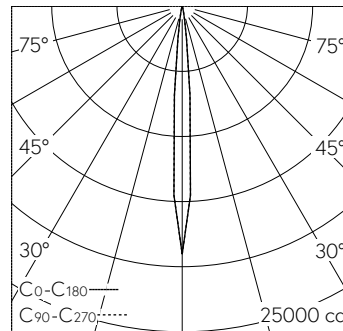

QR-Code scannen und auf www.neuco.ch mehr über diesen Artikel erfahren

B 84 945AK3
silber ~ DB 702N
LED 12.5 W 601 lm-h 3000 K
DALI-Konverter steuerbar

Scheinwerfer mit bündelnder Lichtverteilung. Schutzart IP65 staubdicht und strahlwassergeschützt Schutzklasse I.

Fokussierte Lichtstärkeverteilung. Hybrid Optics®: Hocheffiziente und verlustarme Lichtverteilung durch Reflektor und optischer Linse. Halbstreuwinkel 8°, Mit austauschbarem LED-Modul mit Übertemperaturschutz und einer Lebenserwartung von mindestens 200'000 Betriebsstunden. 20-jährige Nachliefergarantie auf das LED-Modul und die Verschleissteile. Mit LED-Netzteil, DALI-steuerbar, 220-240 V, 0/50-60 Hz. Schutzart IP 65. Leuchte aus Aluminiumguss, Aluminium und Edelstahl Beschichtungstechnologie Unidure®, Farbe Silber. Sicherheitsglas klar. Reflektoroberfläche aus eloxiertem Reinstaluminium. Zwei Leitungseinführungen zur Durchverdrahtung der Netzanschlussleitung bis Ø 10,5 mm, max. 5 x 1,5 mm². Schwenkereich -15°/+90°. Abmessungen: 120 x 190 x 140 mm.

5 Jahre Garantie.

PUSH, switchDIM und Touch-DIM® werden nicht unterstützt.