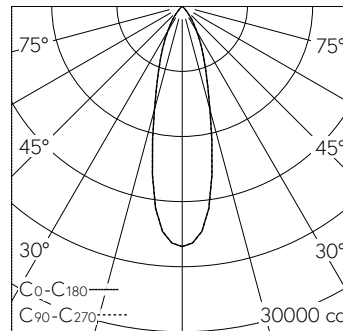

B 84 933K3

grafit - RAL 7024
LED 76.1 W 7837 lm-h 3000 K
DALI-Konverter steuerbar

IP65 IK09

Scheinwerfer mit streuender Lichtverteilung. Schutzart IP65 staubdicht und strahlwassergeschützt Schutzklasse I.

Streuende Lichtstärkeverteilung. Hybrid Optics®: Hocheffiziente und verlustarme Lichtverteilung durch Reflektor und optischer Linse. Halbstreuwinkel 27°, Mit austauschbarem LED-Modul mit Übertemperaturschutz und einer Lebenserwartung von mindestens 125'000 Betriebsstunden. 20-jährige Nachliefergarantie auf das LED-Modul und die Verschleissteile. Mit Ultimate Driver® LED-Netzteil, DALI-steuerbar, 220-240 V, 0/50-60 Hz. Schutzart IP 65. Leuchte aus Aluminiumguss, Aluminium und Edelstahl Beschichtungstechnologie Unidure®, Farbe Grafit. Sicherheitsglas. Reflektoroberfläche aus eloxiertem Reinstaluminium. Mit Anschlussleitung X05BQ-F 5 G 1 mm², Länge 1 m. Schwenkbereich -30°/+125°. Abmessungen: 255 x 315 x 220 mm.

5 Jahre Garantie.

PUSH, switchDIM und Touch-DIM® werden nicht unterstützt.