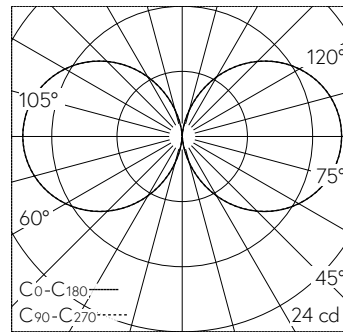

QR-Code scannen und auf www.neuco.ch mehr über diesen Artikel erfahren

B 84 920K3
 grafit - RAL 7024
 LED 2.9 W 30 mA 186 lm-h 3000 K
 Konverter schaltbar on/off

IP65 IK06

Gartenleuchte mit freistrahler Lichtverteilung. Schutzart IP65 staubdicht und strahlwassergeschützt Schutzklasse I.

Freistrahler Licht. Mit austauschbarem LED-Modul mit Übertemperaturschutz und einer Lebenserwartung von mindestens 200'000 Betriebsstunden. 20-jährige Nachliefergarantie auf das LED-Modul und die Verschleissteile. Mit Ultimate Driver® LED-Netzteil 220-240 V, 50/60 Hz. Schutzart IP 65. Gehäuse und Erdspeiss aus Kunststoff (Polyamid), glasfaserverstärkt, Farbe Grafit. Mundgeblasenes Opalglas mit Gewinde. Anschlussfertig mit 5 m Anschlussleitung X05RN-F FEP 2 x 1 mm² + 1G2,5 mm² und Steckverbindung. Leuchtendurchmesser 65 mm, Höhe 270 mm.

5 Jahre Garantie.

LED 3000 K 2.9 W 186 lm-h / CIE Flux 13 37 66 50 100 / C11 nach DIN 5040

Technische Daten

Leuchtenlichtstrom	186 lm-h
Anschlussleistung	2.9 W
Lichtausbeute	71.5 lm-h/W
Modullichtstrom	295 lm-c
Modulleistung	1,9 W
Farbortstabilität	-
Farbwiedergabe	CRI > 80
Lichtstromerhalt	L90/B50 bei 200'000 h (25 °C)
Farbtemperatur	3000 K