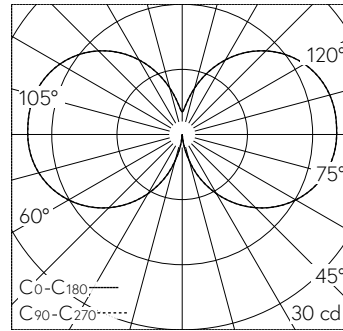

Gartenleuchte mit freistrahler Lichtverteilung. Schutzart IP65 , staubdicht und strahlwassergeschützt Schutzklasse I.

Freistrahlenes Licht. Mit austauschbarem LED-Modul mit Übertemperaturschutz und einer Lebenserwartung von mindestens 200'000 Betriebsstunden. 20-jährige Nachliefergarantie auf das LED-Modul und die Verschleissteile. Mit Ultimate Driver® LED-Netzteil 220-240 V, 50/60 Hz. Schutzart IP 65. Gehäuse und Erdspeiss aus Kunststoff (Polyamid), glasfaserverstärkt, Farbe Grafit. Mundgeblasenes Opalglas mit Gewinde. Anschlussfertig mit 5 m Anschlussleitung X05RN-F FEP 2 x 1 mm<sup>2</sup> + 1G2,5 mm<sup>2</sup> und Steckverbindung. Leuchtendurchmesser 70 mm, Höhe 340 mm.

5 Jahre Garantie.

LED 3000 K 2.9 W 236 lm-h / CIE Flux 13 38 66 48 100 / C11 nach DIN 5040

**Technische Daten**

Leuchtenlichtstrom	236 lm-h
Anschlussleistung	2.9 W
Lichtausbeute	90.8 lm-h/W
Modullichtstrom	295 lm-c
Modulleistung	1,9 W
Farbortstabilität	-
Farbwiedergabe	CRI > 80
Lichtstromerhalt	L80/B50 bei 200'000 h (25 °C)
Farbtemperatur	3000 K