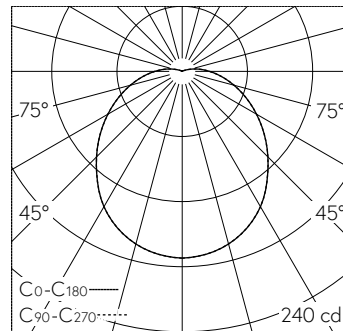

QR-Code scannen und auf www.neuco.ch mehr über diesen Artikel erfahren

B 84 890K3
 grafit - RAL 7024
 LED 5 W 570 lm-h 3000 K
 Konverter schaltbar on/off

IP65

Gartenleuchte mit einseitig abgeblendetem Lichtaustritt und breitstreuender Lichtverteilung. Schutzart IP65  staubdicht und strahlwassergeschützt Schutzklasse I.

Abgeblendet mit breitstreuender Lichtstärkeverteilung. Mit austauschbarem LED-Modul mit Übertemperaturschutz und einer Lebenserwartung von mindestens 180'000 Betriebsstunden. 20-jährige Nachliefergarantie auf das LED-Modul und die Verschleissteile. Mit Ultimate Driver® LED-Netzteil 220-240 V, 50-60 Hz. Schutzart IP 65. Leuchte aus Aluminiumguss, Aluminium und Edelstahl Beschichtungstechnologie Unidure®, Farbe Grafit. Kunststoffabdeckung mit optischer Struktur. Erdspeiss aus glasfaserverstärktem Polyamid Anschlussfertig mit 5 m Anschlussleitung X05RN-F FEP 2 x 1 mm² + 1G2,5 mm² und Steckverbindung. Leuchtdurchmesser 200 mm, Höhe 1000 mm.

5 Jahre Garantie.

LED 3000 K 5 W 570 lm-h / CIE Flux 43 71 89 95 100 / A31 nach DIN 5040

Technische Daten

| | |
|--------------------|-------------------------------|
| Leuchtenlichtstrom | 570 lm-h |
| Anschlussleistung | 5 W |
| Lichtausbeute | 114 lm-h/W |
| Modullichtstrom | 720 lm-c |
| Modulleistung | 3,8 W |
| Farbortstabilität | - |
| Farbwiedergabe | CRI > 80 |
| Lichtstromerhalt | L80/B50 bei 180'000 h (25 °C) |
| Farbtemperatur | 3000 K |