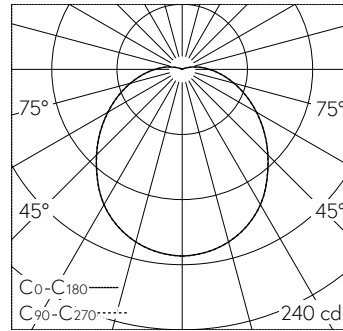

QR-Code scannen und auf www.neuco.ch mehr über diesen Artikel erfahren

B 84 889K3
 grafit - RAL 7024
 LED 5 W 570 lm-h 3000 K
 Konverter schaltbar on/off

Gartenleuchte mit einseitig abgeblendetem Lichtaustritt und breitstreuender Lichtverteilung. Schutzart IP65  staubdicht und strahlwassergeschützt Schutzklasse I.

Abgeblendet mit breitstreuender Lichtstärkeverteilung. Mit austauschbarem LED-Modul mit Übertemperaturschutz und einer Lebenserwartung von mindestens 180'000 Betriebsstunden. 20-jährige Nachliefergarantie auf das LED-Modul und die Verschleiss-teile. Mit Ultimate Driver® LED-Netzteil 220-240 V, 50-60 Hz. Schutzart IP 65. Leuchte aus Aluminiumguss, Aluminium und Edelstahl Beschichtungstechnologie Unidure®, Farbe Grafit. Kunststoffabdeckung mit optischer Struktur. Erdspiess aus glasfaserverstärktem Kunststoff Anschlussfertig mit 5 m Anschlussleitung X05RN-F FEP 2 x 1 mm² + 1G2,5 mm² und Steckverbindung. Leuchtendurchmesser Ø 200 mm, Höhe 520 mm.

5 Jahre Garantie.

LED 3000 K 5 W 570 lm-h / CIE Flux 43 71 89 95 100 / A31 nach DIN 5040

Technische Daten

Leuchtenlichtstrom	570 lm-h
Anschlussleistung	5 W
Lichtausbeute	114 lm-h/W
Modullichtstrom	720 lm-c
Modulleistung	3,8 W
Farbortstabilität	-
Farbwiedergabe	CRI > 80
Lichtstromerhalt	L80/B50 bei 180'000 h (25 °C)
Farbtemperatur	3000 K