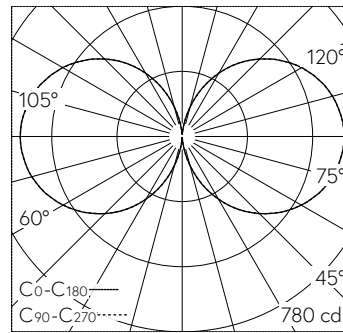

QR-Code scannen und auf www.neuco.ch mehr über diesen Artikel erfahren

B 84 876K4
 grafit - RAL 7024
 LED 60.7 W 7213 lm-h 4000 K
 DALI-Konverter steuerbar

IP65 IK07

Lichtbauelement mit vierseitigem Lichtaustritt und freistrahler Lichtverteilung. Schutzart IP65 , staubdicht und strahlwassergeschützt Schutzklasse I.

Auf Anfrage in Schutzklasse II lieferbar.

PUSH, switchDIM und Touch-DIM® werden nicht unterstützt.

LED 4000 K 60.7 W 7213 lm-h / CIE Flux 13 37 66 50 100 / C11 nach DIN 5040

Technische Daten

| | |
|--------------------|-------------------------------|
| Leuchtenlichtstrom | 7213 lm-h |
| Anschlussleistung | 60.7 W |
| Lichtausbeute | 118.8 lm-h/W |
| Modullichtstrom | 11940 lm-c |
| Modulleistung | 55.2 W |
| Farbortstabilität | - |
| Farbwiedergabe | CRI > 80 |
| Lichtstromerhalt | L90/B50 bei 200'000 h (25 °C) |
| Farbtemperatur | 4000 K |

Weitere Angaben

| | |
|--------------------|--------------------------------------------------------------------------------------------------|
| Lichtaustritt | vierseitig |
| Lichtverteilung | freistrahler |
| Betriebsspannung | 220 – 240 V AC 50 / 60 Hz 176 – 264 V DC 0 Hz |
| Betriebstemperatur | max. 60 °C |
| Gewicht | 57 kg |
| Windangriffsfläche | 1.55 m ² |
| Zubehör | Für diese Leuchte sind separate Zubehörteile erhältlich. Kontaktieren Sie uns für eine Beratung. |