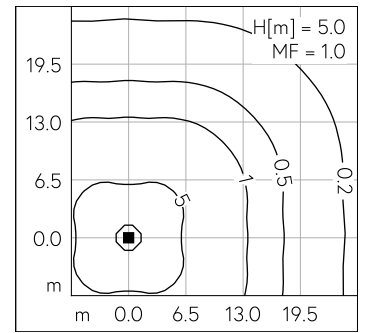

QR-Code scannen und auf www.neuco.ch mehr über diesen Artikel erfahren

B 84 876K4
 grafit - RAL 7024
 LED 60.7 W 7213 lm-h 4000 K
 DALI-Konverter steuerbar

IP65 IK07

Lichtbauelement mit vierseitigem Lichtaustritt und freistrahler Lichtverteilung. Schutzart IP65 , staubdicht und strahlwassergeschützt Schutzklasse I.

Auf Anfrage in Schutzklasse II lieferbar.

PUSH, switchDIM und Touch-DIM® werden nicht unterstützt.

LED 4000 K 60.7 W 7213 lm-h / CIE Flux 13 37 66 50 100 / C11 nach DIN 5040

Technische Daten

| | |
|--------------------|-------------------------------|
| Leuchtenlichtstrom | 7213 lm-h |
| Anschlussleistung | 60.7 W |
| Lichtausbeute | 118.8 lm-h/W |
| Modullichtstrom | 11940 lm-c |
| Modulleistung | 55.2 W |
| Farbortstabilität | - |
| Farbwiedergabe | CRI > 80 |
| Lichtstromerhalt | L90/B50 bei 200'000 h (25 °C) |
| Farbtemperatur | 4000 K |

Weitere Angaben

| | |
|--------------------|--------------------------------------------------------------------------------------------------|
| Lichtaustritt | vierseitig |
| Lichtverteilung | freistrahler |
| Betriebsspannung | 220 – 240 V AC 50 / 60 Hz 176 – 264 V DC 0 Hz |
| Betriebstemperatur | max. 60 °C |
| Gewicht | 57 kg |
| Windangriffsfläche | 1.55 m ² |
| Zubehör | Für diese Leuchte sind separate Zubehörteile erhältlich. Kontaktieren Sie uns für eine Beratung. |