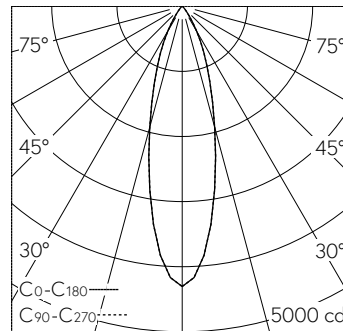

h [m]	D [m] 28°	E (0°)
2	1.00	1076
4	1.99	269
6	2.99	120
8	3.99	67
10	4.99	43

LED O K 24 W 1423 lm-h 28° / CIE Flux 97 99 100 100 100 / A80 nach DIN 5040

Technische Daten

Leuchtenlichtstrom	1423 lm-h
Anschlussleistung	24 W
Lichtausbeute	59.3 lm-h/W
Modullichtstrom	-
Modulleistung	20,8 W
Farbortstabilität	-
Farbwiedergabe	-
Lichtstromerhalt	L90/B50 bei 200'000 h (25 °C)
Farbtemperatur	RGBW

Weitere Angaben

Lichtverteilung	symmetrisch-streuer
Halbwertwinkel	27 ° Medium Flood (27 – 32 °)
Betriebsspannung	220 – 240 V AC 50 / 60 Hz 176 – 264 V DC 0 Hz
Betriebstemperatur	max. 35 °C
Gewicht	1.85 kg
Windangriffsfläche	0.02 m²
Zubehör	Für diese Leuchte sind separate Zubehörteile erhältlich. Kontaktieren Sie uns für eine Beratung.