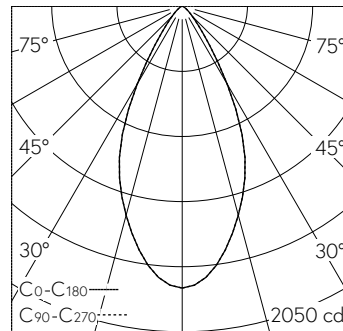

Rotationssymmetrisch breitstreuende Lichtstärkeverteilung. Mit Constant Optics®: Hocheffiziente und verlustarme Lichtverteilung durch Reflektor und optischer Linse. Die Leuchte kann über eine DALI-Farblichtsteuerung (DT 8, RGBWAF, xy) gesteuert werden. für additive Farbmischung RGBW, Halbstreuwinkel 50°. Mit austauschbarem LED-Modul mit Übertemperaturschutz und einer Lebenserwartung von mindestens 200'000 Betriebsstunden. 20-jährige Nachliefergarantie auf das LED-Modul und die Verschleisssteile. Mit Ultimate Driver® LED-Netzteil, DALI-steuerbar (DT8, RGBWAF, xy), 220-240 V, 0/50-60 Hz. Schutzart IP 65. Leuchte aus Aluminiumguss, Aluminium und Edelstahl Beschichtungstechnologie Unidure®, Farbe Silber. Sicherheitsglas mit optischer Struktur. Reflektoroberfläche aus eloxiertem Reinstaluminium. Zwei Leitungseinführungen zur Durchverdrahtung der Netzanschlussleitung bis Ø 10,5 mm, max. 5 x 1,5 mm². Abmessungen: 145 x 225 x 100 mm.

5 Jahre Garantie.

PUSH, switchDIM und Touch-DIM® werden nicht unterstützt.

h [m]	D [m] 50°	E (0°)
1	0.93	1775
2	1.87	444
3	2.80	197
4	3.73	111
5	4.66	71

LED O K 24 W 1259 lm-h 50° / CIE Flux 91 99 100 100 100 / A80 nach DIN 5040

**Technische Daten**

Leuchtenlichtstrom	1259 lm-h
Anschlussleistung	24 W
Lichtausbeute	52.5 lm-h/W
Modullichtstrom	-
Modulleistung	20,8 W
Farbortstabilität	-
Farbwiedergabe	-
Lichtstromerhalt	L90/B50 bei 200'000 h (25 °C)
Farbtemperatur	RGBW

**Weitere Angaben**

Lichtverteilung	symmetrisch-breitstreuend
Halbwertwinkel	50 ° Wide Flood (46 – 55 °)
Betriebsspannung	220 – 240 V AC 50 / 60 Hz 176 – 264 V DC 0 Hz
Betriebstemperatur	max. 35 °C
Gewicht	1.95 kg
Windangriffsfläche	0.03 m²
Zubehör	Für diese Leuchte sind separate Zubehörteile erhältlich. Kontaktieren Sie uns für eine Beratung.