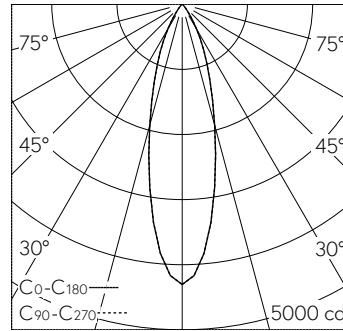

h [m]	D [m] 28°	E (0°)
2	1.00	1076
4	1.99	269
6	2.99	120
8	3.99	67
10	4.99	43

LED O K 24 W 1423 lm-h 28° / CIE Flux 97 99 100 100 100 / A80 nach DIN 5040

Technische Daten

Leuchtenlichtstrom	1423 lm-h
Anschlussleistung	24 W
Lichtausbeute	59.3 lm-h/W
Modullichtstrom	-
Modulleistung	20,8 W
Farbortstabilität	-
Farbwiedergabe	-
Lichtstromerhalt	L90/B50 bei 200'000 h (25 °C)
Farbtemperatur	RGBW

Weitere Angaben

Lichtverteilung	symmetrisch-streuerd
Halbwertwinkel	27 ° Medium Flood (27 – 32 °)
Betriebsspannung	220 – 240 V AC 50 / 60 Hz 176 – 264 V DC 0 Hz
Betriebstemperatur	max. 35 °C
Gewicht	1.95 kg
Windangriffsfläche	0.03 m²
Zubehör	Für diese Leuchte sind separate Zubehörteile erhältlich. Kontaktieren Sie uns für eine Beratung.