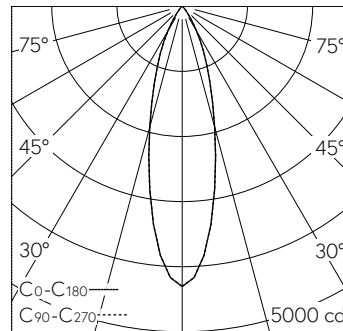

h [m]	D [m] 28°	E (0°)
2	1.00	1076
4	1.99	269
6	2.99	120
8	3.99	67
10	4.99	43

LED O K 24 W 1423 lm-h 28° / CIE Flux 97 99 100 100 100 / A80 nach DIN 5040

Technische Daten

Leuchtenlichtstrom	1423 lm-h
Anschlussleistung	24 W
Lichtausbeute	59.3 lm-h/W
Modullichtstrom	-
Modulleistung	20,8 W
Farbortstabilität	-
Farbwiedergabe	-
Lichtstromerhalt	L90/B50 bei 200'000 h (25 °C)
Farbtemperatur	RGBW

Weitere Angaben

Lichtverteilung	symmetrisch-streuerd
Halbwertwinkel	27 ° Medium Flood (27 – 32 °)
Betriebsspannung	220 – 240 V AC 50 / 60 Hz 176 – 264 V DC 0 Hz
Betriebstemperatur	max. 35 °C
Gewicht	1.95 kg
Windangriffsfläche	0.03 m²
Zubehör	Für diese Leuchte sind separate Zubehörteile erhältlich. Kontaktieren Sie uns für eine Beratung.