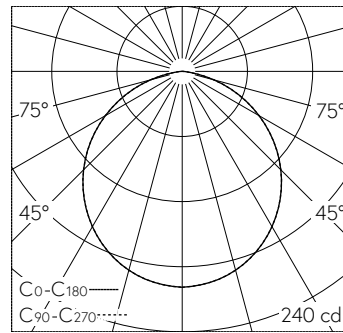

QR-Code scannen und auf www.neuco.ch mehr über diesen Artikel erfahren

B 84 859K3
 grafit - RAL 7024
 LED 5 W 40 mA 537 lm-h 3000 K
 Konverter schaltbar on/off

 **IP65 IK07**

Gartenleuchte mit abgeblendetem Lichtaustritt und breitstreuender Lichtverteilung. Schutzart IP65 , staubdicht und strahlwassergeschützt Schutzklasse I.

Abgeblendet mit breitstreuender Lichtstärkeverteilung. Mit austauschbarem LED-Modul mit Übertemperaturschutz und einer Lebenserwartung von mindestens 180'000 Betriebsstunden. 20-jährige Nachliefergarantie auf das LED-Modul und die Verschleiss-teile. Mit Ultimate Driver® LED-Netzteil 220-240 V, 50/60 Hz. Schutzart IP 65. Leuchte aus Aluminiumguss, Aluminium und Edelstahl Beschichtungstechnologie Unidure®, Farbe Grafit. Kunststoffabdeckung mit optischer Struktur. Erdspiess aus glasfaserverstärktem Kunststoff Anschlussfertig mit 5 m Anschlussleitung X05RN-F FEP 2 x 1 mm² + 1G2,5 mm² und Steckverbindung. Leuchtdurchmesser Ø 250 mm, Höhe 500 mm.

5 Jahre Garantie.

| h [m] | D [m] 110° | E (0°) |
|-------|------------|--------|
| 1 | 2.86 | 199 |
| 2 | 5.71 | 50 |
| 3 | 8.57 | 22 |
| 4 | 11.43 | 12 |
| 5 | 14.28 | 8 |

LED 3000 K 5 W 537 lm-h 110° / CIE Flux 49 81 97 100 100 / A40 nach DIN 5040

Technische Daten

| | |
|--------------------|-------------------------------|
| Leuchtenlichtstrom | 537 lm-h |
| Anschlussleistung | 5 W |
| Lichtausbeute | 107.4 lm-h/W |
| Modullichtstrom | 720 lm-c |
| Modulleistung | 3,8 W |
| Farbortstabilität | - |
| Farbwiedergabe | CRI > 80 |
| Lichtstromerhalt | L80/B50 bei 180'000 h (25 °C) |
| Farbtemperatur | 3000 K |