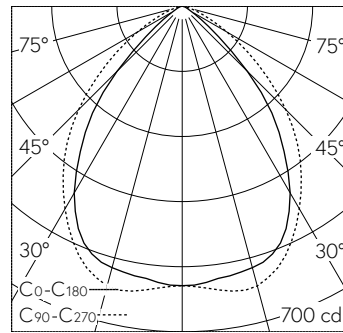

B. für die Montage an Bäumen, Rohren oder Holzkonstruktionen. Breitstreuende Lichtstärkeverteilung. Constant Optics®: Effizientes optisches System, das nahezu keinem Verschleiss unterliegt. Halbstreuwinkel 80°/90°. Mit austauschbarem LED-Modul mit Über-temperaturschutz und einer Lebenserwartung von mindestens 200'000 Betriebsstunden. 20-jährige Nachliefergarantie auf das LED-Modul und die Verschleissteile. Mit LED-Netzteil 220-240 V, 0/50-60 Hz. Schutzart IP 65. Leuchte aus Aluminiumguss, Aluminium und Edelstahl Beschichtungstechnologie Unidure®, Farbe Grafit. Sicherheitsglas mit optischer Struktur. Reflektor aus eloxiertem Reinstaluminium. Drehbereich 360°. Schwenkbereich -35°/+90°. Anschlussfertig mit 5 m Anschlussleitung X05RN-F FEP 2 x 1 mm<sup>2</sup> + 1G2,5 mm<sup>2</sup> und Steckverbindung. Abmessungen: 165 mm, Höhe 185 mm, Tiefe 90 mm.

5 Jahre Garantie.

h [m]	C0-C180 D [m] 80°	C90-C270 D [m] 90°	E (0°)
1	1.68	2.00	601
2	3.36	4.00	150
3	5.03	6.00	67
4	6.71	8.00	38
5	8.39	10.00	24

LED 3000 K 11.9 W 1138 lm-h 80°/90° / CIE Flux 70 95 100 100 100 / A60 nach DIN ...

**Technische Daten**

Leuchtenlichtstrom	1138 lm-h
Anschlussleistung	11.9 W
Lichtausbeute	95.6 lm-h/W
Modullichtstrom	1565 lm-c
Modulleistung	9,7 W
Farbortstabilität	-
Farbwiedergabe	CRI > 90
Lichtstromerhalt	L90/B50 bei 200'000 h (25 °C)
Farbtemperatur	3000 K

**Weitere Angaben**

Lichtverteilung	breitstreuend
Halbwertwinkel	80 ° Very Wide Flood (> 56 °) – 90 ° Very Wide Flood (> 56 °)
Betriebsspannung	220 – 240 V AC 50 / 60 Hz 170 – 280 V DC 0 Hz
Betriebstemperatur	max. 40 °C
Gewicht	1.7 kg
Windangriffsfläche	0.022 m <sup>2</sup>
Zubehör	Für diese Leuchte sind separate Zubehörteile erhältlich. Kontaktieren Sie uns für eine Beratung.