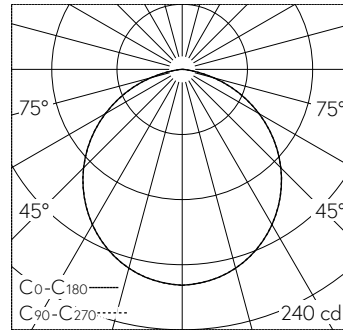

h [m]	D [m] 110°	E (0°)
1	2.86	199
2	5.71	50
3	8.57	22
4	11.43	12
5	14.28	8

LED 3000 K 5 W 537 lm-h 110° / CIE Flux 49 81 97 100 100 / A40 nach DIN 5040

Technische Daten

Leuchtenlichtstrom	537 lm-h
Anschlussleistung	5 W
Lichtausbeute	107.4 lm-h/W
Modullichtstrom	720 lm-c
Modulleistung	3,8 W
Farbortstabilität	-
Farbwiedergabe	CRI > 80
Lichtstromerhalt	L80/B50 bei 180'000 h (25 °C)
Farbtemperatur	3000 K

Weitere Angaben

Lichtaustritt	abgeblendet
Lichtverteilung	breitstreuend
Betriebsspannung	220 – 240 V AC 50 / 60 Hz
Betriebstemperatur	max. 50 °C
Gewicht	2 kg
Zubehör	Für diese Leuchte sind separate Zubehörteile erhältlich. Kontaktieren Sie uns für eine Beratung.