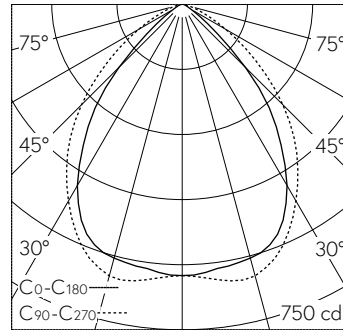

h [m]	C₀-C₁₈₀		C₉₀-C₂₇₀		E (0°)
	D [m] 80°	D [m] 90°	D [m] 90°	D [m] 80°	
1	1.68	2.00	2.00	1.68	625
2	3.36	4.00	4.00	3.36	156
3	5.03	6.00	6.00	5.03	69
4	6.71	8.00	8.00	6.71	39
5	8.39	10.00	10.00	8.39	25

LED 4000 K 11.9 W 1184 lm-h 80°/90° / CIE Flux 70 95 100 100 100 / A60 nach DIN ...

Technische Daten

Leuchtenlichtstrom	1184 lm-h
Anschlussleistung	11.9 W
Lichtausbeute	99.5 lm-h/W
Modullichtstrom	1655 lm-c
Modulleistung	9,7 W
Farbortstabilität	-
Farbwiedergabe	CRI > 90
Lichtstromerhalt	L90/B50 bei 200'000 h (25 °C)
Farbtemperatur	4000 K

Weitere Angaben

Lichtverteilung	breitstreuend
Halbwertwinkel	80 ° Very Wide Flood (> 56 °) – 90 ° Very Wide Flood (> 56 °)
Betriebsspannung	220 – 240 V AC 50 / 60 Hz
Betriebstemperatur	max. 40 °C
Gewicht	1.8 kg
Windangriffsfläche	0.02 m²
Zubehör	Für diese Leuchte sind separate Zubehörteile erhältlich. Kontaktieren Sie uns für eine Beratung.