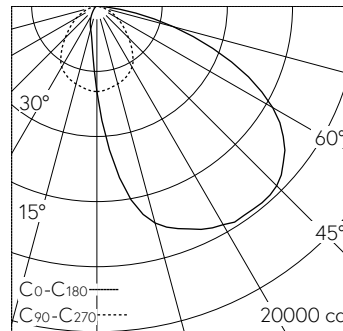

Scheinwerfer mit asymmetrischer Lichtverteilung. Schutzart IP67, staubdicht und geschützt gegen zeitweiliges Untertauchen Schutzklasse I.

Asymmetrische Lichtstärkeverteilung. Die Leuchte kann über eine DALI-Farblichtsteuerung (DT 8, RGBWAF, xy) gesteuert werden. für additive Farbmischung RGB W, Halbstreuwinkel 66/77°. Mit austauschbarem LED-Modul mit Übertemperaturschutz und einer Lebenserwartung von mindestens 170'000 Betriebsstunden. 20-jährige Nachliefergarantie auf das LED-Modul und die Verschleissteile. Mit Ultimate Driver® LED-Netzteil, DALI steuerbar, 220-240 V, 0/50-60 Hz. Integrierter Umschalter zur Begrenzung des Lichtstroms auf 70 %, 50 %, 30 %. Schutzart IP 67. Leuchte aus Aluminiumguss, Aluminium und Edelstahl Beschichtungstechnologie Unidure®, Farbe Grafit. Sicherheitsglas mit optischer Struktur. Reflektor aus eloxiertem Reinstaluminium. Schwenkbereich 180°. Eine Leitungsverschraubung für Netzanschlussleitung von Ø 7,5 - 15 mm. Befestigungsbügel aus Edelstahl mit einer zentralen Bohrung Ø 22 mm und zwei Bohrungen Ø 9 mm, im Abstand von 80 mm und zwei Bohrungen Ø 11,5 mm, im Abstand von 200 mm. Abmessungen: 620 x 670 x 90 mm.

5 Jahre Garantie.

PUSH, switchDIM und Touch-DIM® werden nicht unterstützt.

LED 0 K 378 W 22770 lm-h / CIE Flux 45 79 96 100 100 / A40 nach DIN 5040

**Technische Daten**

Leuchtenlichtstrom	22770 lm-h
Anschlussleistung	378 W
Lichtausbeute	60.2 lm-h/W
Modullichtstrom	-
Modulleistung	338 W
Farbortstabilität	-
Farbwiedergabe	-
Lichtstromerhalt	L80/B50 bei 170'000 h (25 °C)
Farbtemperatur	RGBW

**Weitere Angaben**

Lichtverteilung	asymmetrisch
Halbwertwinkel	66 ° / 77 ° Oval Flood
Betriebsspannung	220 - 240 V AC 50 / 60 Hz 176 - 264 V DC 0 Hz
Betriebstemperatur	max. 35 °C
Gewicht	25.6 kg
Windangriffsfläche	0.38 m <sup>2</sup>
Zubehör	Für diese Leuchte sind separate Zubehörteile erhältlich. Kontaktieren Sie uns für eine Beratung.