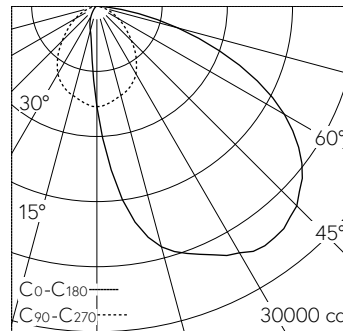

LED 4000 K 371 W 36857 lm-h / CIE Flux 46 79 96 100 100 / A40 nach DIN 5040

Technische Daten

Leuchtenlichtstrom	36857 lm-h
Anschlussleistung	371 W
Lichtausbeute	36857 lm-h/W
Modullichtstrom	54440 lm-c
Modulleistung	333,6 W
Farbortstabilität	-
Farbwiedergabe	CRI > 80
Lichtstromerhalt	L80/B50 bei 135'000 h (25 °C)
Farbtemperatur	4000 K

Weitere Angaben

Lichtverteilung	asymmetrisch
Halbwertwinkel	65 ° / 75 ° Oval Flood
Betriebsspannung	220 – 240 V AC 50 / 60 Hz 176 – 264 V DC 0 Hz
Betriebstemperatur	max. 35 °C
Gewicht	25,6 kg
Windangriffsfläche	0,38 m²
Zubehör	Für diese Leuchte sind separate Zubehörteile erhältlich. Kontaktieren Sie uns für eine Beratung.