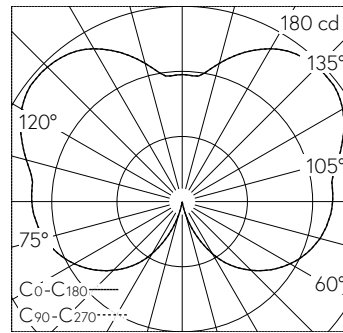

QR-Code scannen und auf [www.neuco.ch](http://www.neuco.ch) mehr über diesen Artikel erfahren

**B 84 681K4**  
 grafit - RAL 7024  
 LED 18 W 1829 lm-h 4000 K  
 DALI-Konverter steuerbar

**IP65 IK03**

Pollerleuchtenkopf mit allseitigem Lichtaustritt und freistrahler Lichtverteilung. Schutzart IP65 , staubdicht und strahlwassergeschützt Schutzklasse I.

Freistrahler mit Schutzgitter. Für die Verwendung im modularen Systempollerleuchten-Programm. Passend zu Pollerrohr 220 mm<sup>2</sup>. Mit austauschbarem LED-Modul mit Übertemperaturschutz und einer Lebenserwartung von mindestens 200'000 Betriebsstunden. 20-jährige Nachliefergarantie auf das LED-Modul und die Verschleissteile. Mit LED-Netzteil, DALI-steuerbar, 220-240 V, 0/50-60 Hz. Schutzart IP 65. Leuchtenkopf aus Aluminiumguss, Aluminium und Edelstahl, Farbe Grafit. Kristallglas innen weiss. Mit Anschlussleitung X05BQ-F 5 G 1 mm<sup>2</sup>, Länge 1,4 m. Abmessungen: 220 x 220 x 235 mm.

5 Jahre Garantie.

PUSH, switchDIM und Touch-DIM® werden nicht unterstützt.

LED 4000 K 18 W 1829 lm-h 272°/272° / CIE Flux 11 35 65 40 100 / C12 nach DIN 5...

**Technische Daten**

|                    |                               |
|--------------------|-------------------------------|
| Leuchtenlichtstrom | 1829 lm-h                     |
| Anschlussleistung  | 18 W                          |
| Lichtausbeute      | 101.6 lm-h/W                  |
| Modullichtstrom    | 3095 lm-c                     |
| Modulleistung      | 15,5 W                        |
| Farbortstabilität  | -                             |
| Farbwiedergabe     | CRI > 80                      |
| Lichtstromerhalt   | L90/B50 bei 200'000 h (25 °C) |
| Farbtemperatur     | 4000 K                        |