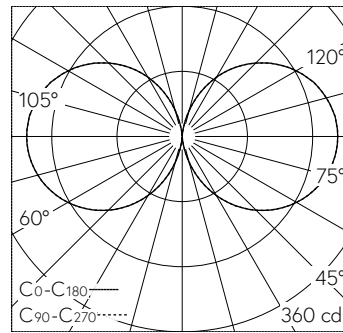

QR-Code scannen und auf www.neuco.ch mehr über diesen Artikel erfahren

B 84 668K3
 grafit - RAL 7024
 LED 35.5 W 3173 lm-h 3000 K
 DALI-Konverter steuerbar

IP65 IK07

Pollerleuchte mit allseitigem Lichtaustritt und freistrahrender Lichtverteilung. Schutzart IP65 staubdicht und strahlwassergeschützt Schutzklasse I.

Freistrahler mit Schutzgitter. Mit austauschbarem LED-Modul mit Über temperaturschutz und einer Lebenserwartung von mindestens 200'000 Betriebsstunden. 20-jährige Nachliefergarantie auf das LED-Modul und die Verschleissteile. Mit Ultimate Driver® LED-Netzteil, DALI steuerbar, 220-240 V, 0/50-60 Hz. Schutzart IP 65. Leuchte aus Aluminiumguss, Aluminium und Edelstahl Beschichtungstechnologie Unidure®, Farbe Grafit. Kunststoffabdeckung weiss. Mit eingebautem Anschlusskasten B 70 632. Mit Montageplatte zum Aufschrauben auf ein Fundament oder auf das Erdstück B 70 896. Abmessungen: 220 x 220 x 1200 mm.

5 Jahre Garantie.
 PUSH, switchDIM und Touch-DIM® werden nicht unterstützt.

LED 3000 K 35.5 W 3173 lm-h / CIE Flux 12 37 66 50 100 / C11 nach DIN 5040

Technische Daten

Leuchtenlichtstrom	3173 lm-h
Anschlussleistung	35.5 W
Lichtausbeute	89.4 lm-h/W
Modullichtstrom	5920 lm-c
Modulleistung	31,2 W
Farbortstabilität	-
Farbwiedergabe	CRI > 80
Lichtstromerhalt	L90/B50 bei 200'000 h (25 °C)
Farbtemperatur	3000 K