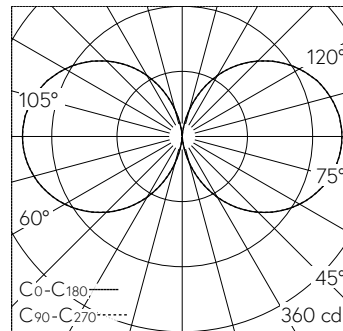

QR-Code scannen und auf www.neuco.ch mehr über diesen Artikel erfahren

B 84 668AK4
 silber - DB 702N
 LED 35.5 W 3259 lm-h 4000 K
 DALI-Konverter steuerbar

IP65 IK07

Pollerleuchte mit allseitigem Lichtaustritt und freistrahrender Lichtverteilung. Schutzart IP65 staubdicht und strahlwassergeschützt Schutzklasse I.

Freistrahler mit Schutzgitter. Mit austauschbarem LED-Modul mit Übertemperaturschutz und einer Lebenserwartung von mindestens 200'000 Betriebsstunden. 20-jährige Nachliefergarantie auf das LED-Modul und die Verschleissteile. Mit Ultimate Driver® LED-Netzteil, DALI steuerbar, 220-240 V, 0/50-60 Hz. Schutzart IP 65. Leuchte aus Aluminiumguss, Aluminium und Edelstahl Beschichtungstechnologie Unidure®, Farbe Silber. Kunststoffabdeckung weiss. Mit eingebautem Anschlusskasten B 70 632. Mit Montageplatte zum Aufschrauben auf ein Fundament oder auf das Erdstück B 70 896. Abmessungen: 220 x 220 x 1200 mm.

5 Jahre Garantie.
 PUSH, switchDIM und Touch-DIM® werden nicht unterstützt.

LED 4000 K 35.5 W 3259 lm-h 236°/236° / CIE Flux 12 37 66 50 100 / C11 nach DIN...

Technische Daten

Leuchtenlichtstrom	3259 lm-h
Anschlussleistung	35.5 W
Lichtausbeute	91.8 lm-h/W
Modullichtstrom	6080 lm-c
Modulleistung	31,2 W
Farbortstabilität	-
Farbwiedergabe	CRI > 80
Lichtstromerhalt	L90/B50 bei 200'000 h (25 °C)
Farbtemperatur	4000 K