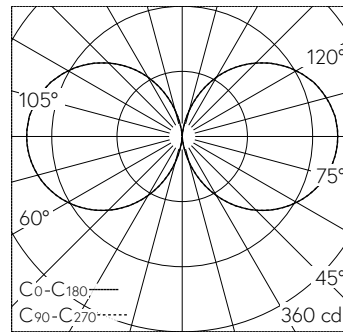

QR-Code scannen und auf www.neuco.ch mehr über diesen Artikel erfahren

B 84 668AK3

silber - DB 702N
LED 35.5 W 3173 lm-h 3000 K
DALI-Konverter steuerbar

IP65 IK07

Pollerleuchte mit allseitigem Lichtaustritt und freistrahler Lichtverteilung. Schutzart IP65 staubdicht und strahlwassergeschützt Schutzklasse I.

Freistrahler mit Schutzgitter. Mit austauschbarem LED-Modul mit Übertemperaturschutz und einer Lebenserwartung von mindestens 200'000 Betriebsstunden. 20-jährige Nachliefergarantie auf das LED-Modul und die Verschleissteile. Mit Ultimate Driver® LED-Netzteil, DALI steuerbar, 220-240 V, 0/50-60 Hz. Schutzart IP 65. Leuchte aus Aluminiumguss, Aluminium und Edelstahl Beschichtungstechnologie Unidure®, Farbe Silber. Kunststoffabdeckung weiss. Mit eingebautem Anschlusskasten B 70 632. Mit Montageplatte zum Aufschrauben auf ein Fundament oder auf das Erdstück B 70 896. Abmessungen: 220 x 220 x 1200 mm.

5 Jahre Garantie.

PUSH, switchDIM und Touch-DIM® werden nicht unterstützt.

LED 3000 K 35.5 W 3173 lm-h / CIE Flux 12 37 66 50 100 / C11 nach DIN 5040

Technische Daten

Leuchtenlichtstrom	3173 lm-h
Anschlussleistung	35.5 W
Lichtausbeute	89.4 lm-h/W
Modullichtstrom	5920 lm-c
Modulleistung	31,2 W
Farbortstabilität	-
Farbwiedergabe	CRI > 80
Lichtstromerhalt	L90/B50 bei 200'000 h (25 °C)
Farbtemperatur	3000 K