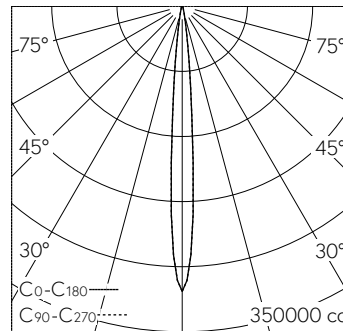

h [m]	D [m] 8.6°	E (0°)
10	1.50	3066
20	3.01	766
30	4.51	341
40	6.02	192
50	7.52	123

LED 3000 K 138.5 W 13592 lm-h 8.6° / CIE Flux 97 100 100 100 100 / A80 nach DIN...

Technische Daten

Leuchtenlichtstrom	13592 lm-h
Anschlussleistung	138.5 W
Lichtausbeute	98.1 lm-h/W
Modullichtstrom	19410 lm-c
Modulleistung	129,6 W
Farbortstabilität	-
Farbwiedergabe	CRI > 80
Lichtstromerhalt	L80/B50 bei 130'000 h (25 °C)
Farbtemperatur	3000 K

Weitere Angaben

Lichtverteilung	symmetrisch-engbündelnd
Halbwertwinkel	8° Narrow Spot (6 - 10°)
Betriebsspannung	220 - 240 V AC 50 / 60 Hz 176 - 288 V DC 0 Hz
Betriebstemperatur	max. 40 °C
Gewicht	11.1 kg
Windangriffsfläche	0.12 m²
Zubehör	Für diese Leuchte sind separate Zubehörteile erhältlich. Kontaktieren Sie uns für eine Beratung.