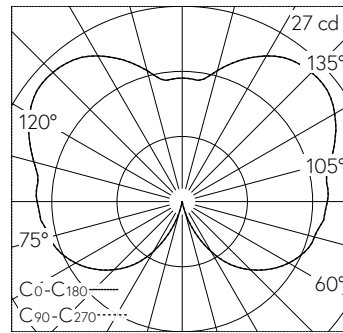

QR-Code scannen und auf www.neuco.ch mehr über diesen Artikel erfahren

B 84 607K3
 grafit - RAL 7024
 LED 3.8 W 351 lm-h 3000 K
 Konverter schaltbar on/off

 **IP65**  **IK06**

Garten- und Wegleuchte mit allseitigem Lichtaustritt und freistrahrender Lichtverteilung. Schutzart IP65 , staubdicht und strahlwassergeschützt Schutzklasse I.

Freistrahler mit Schutzgitter. Mit austauschbarem LED-Modul mit Übertemperaturschutz und einer Lebenserwartung von mindestens 200'000 Betriebsstunden. 20-jährige Nachliefergarantie auf das LED-Modul und die Verschleissteile. Mit LED-Netzteil 220-240 V, 0/50-60 Hz. Schutzart IP 65. Leuchte aus Aluminiumguss, Aluminium und Edelstahl, Farbe Grafit. Kristallglas mit optischer Struktur. Mit Leitungsverbinder für Netzanschlusskabel bis $\varnothing 13 \text{ mm}$, max. $3 \times 2,5 \text{ mm}^2$. Mit Aufschraubsockel aus Stahl, feuerverzinkt. Höhe der Leuchte über Boden 800 mm.

5 Jahre Garantie.

LED 3000 K 3.8 W 351 lm-h 274°/274° / CIE Flux 10 35 65 40 100 / C12 nach DIN 5...

Technische Daten

Leuchtenlichtstrom	351 lm-h
Anschlussleistung	3.8 W
Lichtausbeute	65.5 lm-h/W
Modullichtstrom	565 lm-c
Modulleistung	2,9 W
Farbstabilität	-
Farbwiedergabe	CRI > 90
Lichtstromerhalt	L90/B50 bei 200'000 h (25 °C)
Farbtemperatur	3000 K