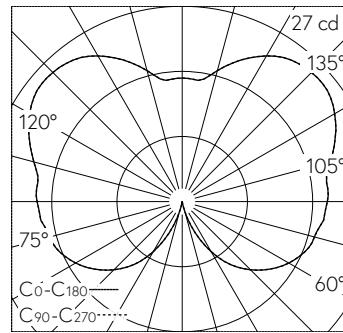

Garten- und Wegleuchte mit allseitigem Lichtaustritt und freistrahrender Lichtverteilung. Schutzart IP65 staubdicht und strahlwassergeschützt Schutzklasse I.

Freistrahler mit Schutzgitter. Mit austauschbarem LED-Modul mit Über-temperaturschutz und einer Lebenserwartung von mindestens 200'000 Betriebsstunden. 20-jährige Nachliefergarantie auf das LED-Modul und die Verschleissteile. Mit LED-Netzteil 220-240 V, 0/50-60 Hz. Schutzart IP 65. Leuchte aus Aluminiumguss, Aluminium und Edelstahl, Farbe Silber. Kristallglas mit optischer Struktur. Mit Leitungsverbinder für Netzanschlusskabel bis Ø 13 mm, max. 3 x 2,5 mm<sup>2</sup>. Mit Aufschraubsockel aus Stahl, feuerverzinkt. Höhe der Leuchte über Boden 800 mm.

5 Jahre Garantie.

LED 3000 K 3.8 W 351 lm-h 274°/274° / CIE Flux 10 35 65 40 100 / C12 nach DIN 5...

**Technische Daten**

Leuchtenlichtstrom	351 lm-h
Anschlussleistung	3.8 W
Lichtausbeute	65.5 lm-h/W
Modullichtstrom	565 lm-c
Modulleistung	2,9 W
Farbstabilität	-
Farbwiedergabe	CRI > 90
Lichtstromerhalt	L90/B50 bei 200'000 h (25 °C)
Farbtemperatur	3000 K