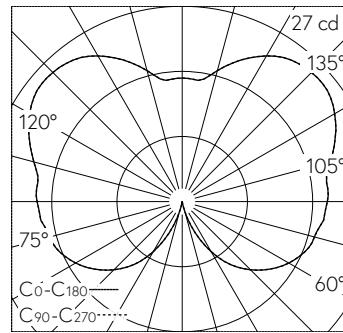

QR-Code scannen und auf www.neuco.ch mehr über diesen Artikel erfahren

B 84 606K3
 grafit - RAL 7024
 LED 3.8 W 351 lm-h 3000 K
 Konverter schaltbar on/off

Garten- und Wegleuchte mit allseitigem Lichtaustritt und freistrahrender Lichtverteilung. Schutzart IP65 staubdicht und strahlwassergeschützt Schutzklasse I.

Freistrahler mit Schutzgitter. Mit austauschbarem LED-Modul mit Übertemperaturschutz und einer Lebenserwartung von mindestens 200'000 Betriebsstunden. 20-jährige Nachliefergarantie auf das LED-Modul und die Verschleissteile. Mit LED-Netzteil 220-240 V, 0/50-60 Hz. Schutzart IP 65. Leuchte aus Aluminiumguss, Aluminium und Edelstahl, Farbe Grafit. Kristallglas mit optischer Struktur. Mit Leitungsverbinder für Netzanschlusskabel bis Ø 13 mm, max. 3 x 2,5 mm². Mit Aufschraubsockel aus Stahl, feuerverzinkt. Höhe der Leuchte über Boden 400 mm.

5 Jahre Garantie.

LED 3000 K 3.8 W 351 lm-h 274°/274° / CIE Flux 10 35 65 40 100 / C12 nach DIN 5...

Technische Daten

Leuchtenlichtstrom	351 lm-h
Anschlussleistung	3.8 W
Lichtausbeute	59.5 lm-h/W
Modullichtstrom	565 lm-c
Modulleistung	2.9 W
Farbstabilität	-
Farbwiedergabe	CRI > 90
Lichtstromerhalt	L90/B50 bei 200'000 h (25 °C)
Farbtemperatur	3000 K