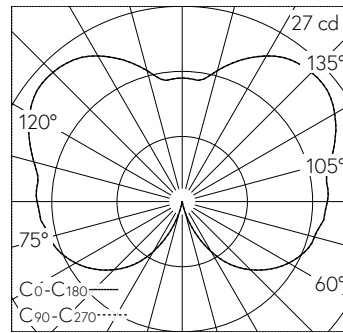

QR-Code scannen und auf www.neuco.ch mehr über diesen Artikel erfahren

B 84 606AK3
 silber - DB 702N
 LED 3.8 W 351 lm-h 3000 K
 Konverter schaltbar on/off

Garten- und Wegleuchte mit allseitigem Lichtaustritt und freistrahler Lichtverteilung.
 Schutzart IP65 staubdicht und strahlwassergeschützt Schutzklasse I.

Mit rotationssymmetrischem Licht.
 Aluguss, Aluminium und Edelstahl, silber.
 LED-Modul, warmweiss. CRI>90.
 Konverter on/off.
 Kristallglas innen weiss.
 Leitungsverbinder für Anschlussleitung bis Ø13mm, max. 3x 2.5².
 Sockel, Stahl feuerverzinkt zum Aufschrauben auf ein Fundament.

5 Jahre Garantie.

LED 3000 K 3.8 W 351 lm-h 274°/274° / CIE Flux 10 35 65 40 100 / C12 nach DIN 5...

Technische Daten

Leuchtenlichtstrom	351 lm-h
Anschlussleistung	3.8 W
Lichtausbeute	59.5 lm-h/W
Modullichtstrom	565 lm-c
Modulleistung	2,9 W
Farbstabilität	-
Farbwiedergabe	CRI > 90
Lichtstromerhalt	L90/B50 bei 200'000 h (25 °C)
Farbtemperatur	3000 K