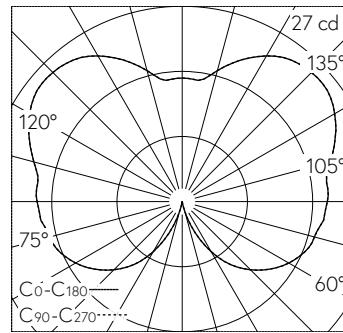

QR-Code scannen und auf www.neuco.ch mehr über diesen Artikel erfahren

B 84 605K3
 grafit - RAL 7024
 LED 3.8 W 351 lm-h 3000 K
 Konverter schaltbar on/off

IP65 IK06

Garten- und Wegleuchte mit allseitigem Lichtaustritt und freistrahrender Lichtverteilung. Schutzart IP65 staubdicht und strahlwassergeschützt Schutzklasse I.

Freistrahler mit Schutzgitter. Mit austauschbarem LED-Modul mit Über temperaturschutz und einer Lebenserwartung von mindestens 200'000 Betriebsstunden. 20-jährige Nachliefergarantie auf das LED-Modul und die Verschleiss-teile. Mit LED-Netzteil 220-240 V, 0/50-60 Hz. Schutzart IP 65. Leuchte aus Aluminiumguss, Aluminium und Edelstahl Beschichtungstechnologie Unidure®, Farbe Grafit. Kristallglas mit optischer Struktur. Mit Leitungsverbinder für Netzanschlusskabel bis Ø 13 mm, max. 3 x 2,5 mm². Mit Erdstück aus Stahl, feuerverzinkt, Länge ca. 300 mm. Höhe der Leuchte über Boden 800 mm.

5 Jahre Garantie.

LED 3000 K 3.8 W 351 lm-h 274°/274° / CIE Flux 10 35 65 40 100 / C12 nach DIN 5...

Technische Daten

Leuchtenlichtstrom	351 lm-h
Anschlussleistung	3.8 W
Lichtausbeute	65.5 lm-h/W
Modullichtstrom	565 lm-c
Modulleistung	2,9 W
Farbortstabilität	-
Farbwiedergabe	CRI > 90
Lichtstromerhalt	L90/B50 bei 200'000 h (25 °C)
Farbtemperatur	3000 K