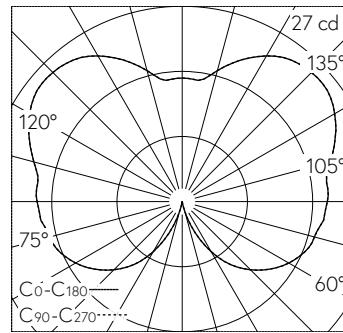

QR-Code scannen und auf [www.neuco.ch](http://www.neuco.ch) mehr über diesen Artikel erfahren

**B 84 605AK3**  
silber - DB 702N  
LED 3.8 W 351 lm-h 3000 K  
Konverter schaltbar on/off

**IP65 IK06**

Garten- und Wegleuchte mit allseitigem Lichtaustritt und freistrahler Lichtverteilung. Schutzart IP65 staubdicht und strahlwassergeschützt Schutzklasse I.

Freistrahler mit Schutzgitter. Mit austauschbarem LED-Modul mit Über temperaturschutz und einer Lebenser wartung von mindestens 200'000 Betriebsstunden. 20-jährige Nachliefergarantie auf das LED-Modul und die Verschleiss teile. Mit LED-Netzteil 220-240 V, 0/50-60 Hz. Schutzart IP 65. Leuchte aus Aluminiumguss, Aluminium und Edelstahl Beschichtungs-technologie Unidure®, Farbe Silber. Kristallglas mit optischer Struktur. Mit Leitungsverbinder für Netzanschlusskabel bis Ø 13 mm, max. 3 x 2,5 mm<sup>2</sup>. Mit Erdstück aus Stahl, feuerverzinkt, Länge ca. 300 mm. Höhe der Leuchte über Boden 800 mm.

5 Jahre Garantie.

LED 3000 K 3.8 W 351 lm-h 274°/274° / CIE Flux 10 35 65 40 100 / C12 nach DIN 5...

**Technische Daten**

Leuchtenlichtstrom	351 lm-h
Anschlussleistung	3.8 W
Lichtausbeute	65.5 lm-h/W
Modullichtstrom	565 lm-c
Modulleistung	2,9 W
Farbstabilität	-
Farbwiedergabe	CRI > 90
Lichtstromerhalt	L90/B50 bei 200'000 h (25 °C)
Farbtemperatur	3000 K