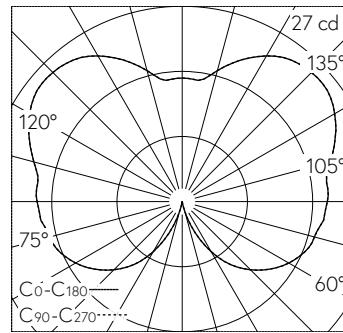

QR-Code scannen und auf www.neuco.ch mehr über diesen Artikel erfahren

B 84 604K3
 grafit - RAL 7024
 LED 3.8 W 351 lm-h 3000 K
 Konverter schaltbar on/off

IP65 IK06

Garten- und Wegleuchte mit allseitigem Lichtaustritt und freistrahler Lichtverteilung. Schutzart IP65 staubdicht und strahlwassergeschützt Schutzklasse I.

Freistrahler mit Schutzgitter. Mit austauschbarem LED-Modul mit Übertemperaturschutz und einer Lebenserwartung von mindestens 200'000 Betriebsstunden. 20-jährige Nachliefergarantie auf das LED-Modul und die Verschleissteile. Mit LED-Netzteil 220-240 V, 0/50-60 Hz. Schutzart IP 65. Leuchte aus Aluminiumguss, Aluminium und Edelstahl, Farbe Grafit. Kristallglas mit optischer Struktur. Mit Leitungsverbinder für Netzanschlusskabel bis Ø 13 mm, max. 3 x 2,5 mm². Mit Erdstück aus Stahl, feuerverzinkt, Länge ca. 300 mm. Höhe der Leuchte über Boden 400 mm.

5 Jahre Garantie.

LED 3000 K 3.8 W 351 lm-h 274°/274° / CIE Flux 10 35 65 40 100 / C12 nach DIN 5...

Technische Daten

Leuchtenlichtstrom	351 lm-h
Anschlussleistung	3.8 W
Lichtausbeute	65.5 lm-h/W
Modullichtstrom	565 lm-c
Modulleistung	2,9 W
Farbstabilität	-
Farbwiedergabe	CRI > 90
Lichtstromerhalt	L90/B50 bei 200'000 h (25 °C)
Farbtemperatur	3000 K