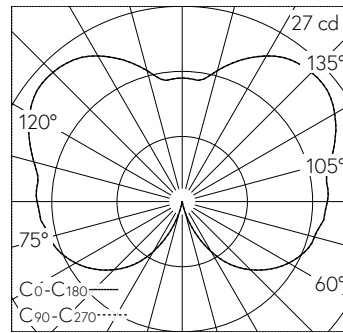

QR-Code scannen und auf www.neuco.ch mehr über diesen Artikel erfahren

B 84 604AK3
silber - DB 702N
LED 3.8 W 351 lm-h 3000 K
Konverter schaltbar on/off

IP65 IK06

Garten- und Wegleuchte mit allseitigem Lichtaustritt und freistrahler Lichtverteilung. Schutzart IP65 staubdicht und strahlwassergeschützt Schutzklasse I.

Freistrahler mit Schutzgitter. Mit austauschbarem LED-Modul mit Übertemperaturschutz und einer Lebenserwartung von mindestens 200'000 Betriebsstunden. 20-jährige Nachliefergarantie auf das LED-Modul und die Verschleissteile. Mit LED-Netzteil 220-240 V, 0/50-60 Hz. Schutzart IP 65. Leuchte aus Aluminiumguss, Aluminium und Edelstahl, Farbe Silber. Kristallglas mit optischer Struktur. Mit Leitungsverbinder für Netzanschlusskabel bis Ø 13 mm, max. 3 x 2,5 mm². Mit Erdstück aus Stahl, feuerverzinkt, Länge ca. 300 mm. Höhe der Leuchte über Boden 400 mm.

5 Jahre Garantie.

LED 3000 K 3.8 W 351 lm-h 274°/274° / CIE Flux 10 35 65 40 100 / C12 nach DIN 5...

Technische Daten

Leuchtenlichtstrom	351 lm-h
Anschlussleistung	3.8 W
Lichtausbeute	65.5 lm-h/W
Modullichtstrom	565 lm-c
Modulleistung	2,9 W
Farbortstabilität	-
Farbwiedergabe	CRI > 90
Lichtstromerhalt	L90/B50 bei 200'000 h (25 °C)
Farbtemperatur	3000 K