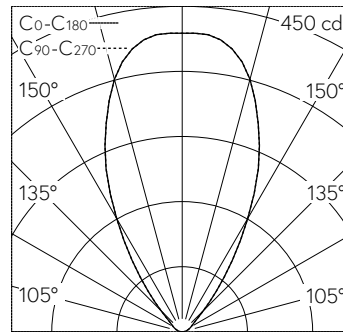

5	5.32	17
4	4.25	26
3	3.19	46
2	2.13	103
1	1.06	413
h [m]	D [m] 56°	E (0°)

LED 4000 K 5.1 W 463 lm-h 56° / CIE Flux 0 0 0 100 / E84 nach DIN 5040

Technische Daten

Leuchtenlichtstrom	463 lm-h
Anschlussleistung	5.1 W
Lichtausbeute	77.8 lm-h/W
Modullichtstrom	705 lm-c
Modulleistung	4 W
Farbortstabilität	-
Farbwiedergabe	CRI > 80
Lichtstromerhalt	L80/B50 bei 140'000 h (25 °C)
Farbtemperatur	4000 K

Weitere Angaben

Lichtverteilung	symmetrisch
Halbwertwinkel	56 ° Very Wide Flood
Betriebsspannung	220 – 240 V AC 50 / 60 Hz 176 – 264 V DC 0 Hz
Druckbelastbarkeit	überrollbar bis 2000 kg
Betriebstemperatur	max. 30 °C
Gewicht	1.500 kg
Zubehör	Für diese Leuchte sind separate Zubehörteile erhältlich. Kontaktieren Sie uns für eine Beratung.