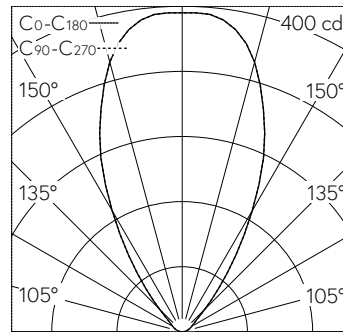

5	5.32	16
4	4.25	24
3	3.19	44
2	2.13	98
1	1.06	392
h [m]	D [m] 56°	E (0°)

LED 3000 K 5.1 W 439 lm-h 56° / CIE Flux 0 0 0 100 / E84 nach DIN 5040

Technische Daten

Leuchtenlichtstrom	439 lm-h
Anschlussleistung	5.1 W
Lichtausbeute	86 lm-h/W
Modullichtstrom	675 lm-c
Modulleistung	4 W
Farbortstabilität	-
Farbwiedergabe	CRI > 80
Lichtstromerhalt	L80/B50 bei 140'000 h (25 °C)
Farbtemperatur	3000 K

Weitere Angaben

Lichtverteilung	symmetrisch-breitstreuend
Halbwertwinkel	56 ° Very Wide Flood (> 56 °)
Betriebsspannung	220 – 240 V AC 50 / 60 Hz 176 – 264 V DC 0 Hz
Druckbelastbarkeit	überrollbar bis 2000 kg
Betriebstemperatur	max. 30 °C
Gewicht	1.5 kg
Zubehör	Für diese Leuchte sind separate Zubehörteile erhältlich. Kontaktieren Sie uns für eine Beratung.