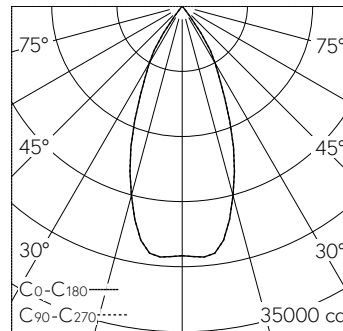

h [m]	D [m] 44°	E (0°)
4	3.23	1676
8	6.46	419
12	9.70	186
16	12.93	105
20	16.16	67

LED 4000 K 132 W 15554 lm-h 44° / CIE Flux 100 100 100 100 100 / A80 nach DIN ...

Technische Daten

Leuchtenlichtstrom	15554 lm-h
Anschlussleistung	132 W
Lichtausbeute	117.8 lm-h/W
Modullichtstrom	20820 lm-c
Modulleistung	122,4 W
Farbortstabilität	-
Farbwiedergabe	CRI > 90
Lichtstromerhalt	L80/B50 bei 145'000 h (25 °C)
Farbtemperatur	4000 K

Weitere Angaben

Lichtverteilung	symmetrisch-streuer
Halbwertwinkel	45 ° Flood (33 - 45 °)
Betriebsspannung	220 - 240 V AC 50 / 60 Hz 176 - 288 V DC 0 Hz
Betriebstemperatur	max. 45 °C
Gewicht	9.2 kg
Windangriffsfläche	0.12 m²
Zubehör	Für diese Leuchte sind separate Zubehörteile erhältlich. Kontaktieren Sie uns für eine Beratung.