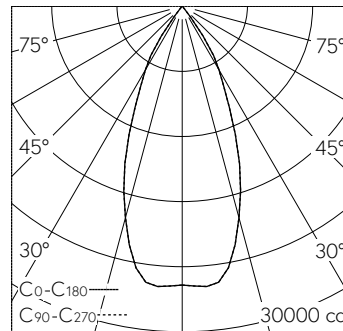

h [m]	D [m] 44°	E (0°)
4	3.23	1606
8	6.46	401
12	9.70	178
16	12.93	100
20	16.16	64

LED 3000 K 132 W 14900 lm-h 44° / CIE Flux 100 100 100 100 100 / A80 nach DIN ...

Technische Daten

Leuchtenlichtstrom	14900 lm-h
Anschlussleistung	132 W
Lichtausbeute	112.9 lm-h/W
Modullichtstrom	20310 lm-c
Modulleistung	122,4 W
Farbortstabilität	-
Farbwiedergabe	CRI > 90
Lichtstromerhalt	L80/B50 bei 145'000 h (25 °C)
Farbtemperatur	3000 K

Weitere Angaben

Lichtverteilung	symmetrisch-streuer
Halbwertwinkel	45 ° Flood (33 - 45 °)
Betriebsspannung	220 - 240 V AC 50 / 60 Hz 176 - 288 V DC 0 Hz
Betriebstemperatur	max. 45 °C
Gewicht	9.2 kg
Windangriffsfläche	0.12 m²
Zubehör	Für diese Leuchte sind separate Zubehörteile erhältlich. Kontaktieren Sie uns für eine Beratung.