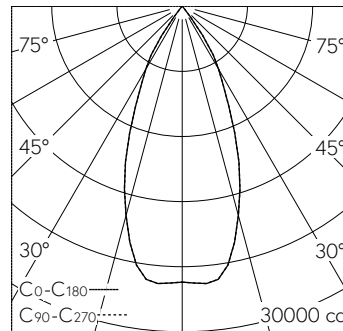

h [m]	D [m] 44°	E (0°)
4	3.23	1589
8	6.46	397
12	9.70	177
16	12.93	99
20	16.16	64

LED 2200 K 132 W 14742 lm-h 44° / CIE Flux 100 100 100 100 100 / A80 nach DIN 5...

Technische Daten

Leuchtenlichtstrom	14742 lm-h
Anschlussleistung	132 W
Lichtausbeute	110 lm-h/W
Modullichtstrom	19590 lm-c
Modulleistung	122,4 W
Farbortstabilität	-
Farbwiedergabe	CRI > 65
Lichtstromerhalt	L80/B50 bei 145'000 h (25 °C)
Farbtemperatur	2200 K

Weitere Angaben

Lichtverteilung	symmetrisch-streuerd
Halbwertwinkel	45 ° Flood (33 - 45 °)
Betriebsspannung	220 - 240 V AC 50 / 60 Hz 176 - 288 V DC 0 Hz
Betriebstemperatur	max. 45 °C
Gewicht	9.2 kg
Windangriffsfläche	0.12 m²
Zubehör	Für diese Leuchte sind separate Zubehörteile erhältlich. Kontaktieren Sie uns für eine Beratung.