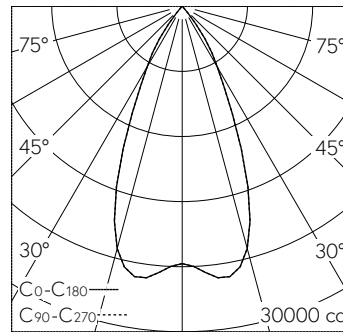

h [m]	D [m] 48°	E (0°)
4	3.56	1482
8	7.12	371
12	10.69	165
16	14.25	93
20	17.81	59

LED RGBW 0 K 260 W 16049 lm-h 48° / CIE Flux 100 100 100 100 100 / A80 nach D...

Technische Daten

Leuchtenlichtstrom	16049 lm-h
Anschlussleistung	260 W
Lichtausbeute	61.7 lm-h/W
Modullichtstrom	-
Modulleistung	236,4 W
Farbortstabilität	-
Farbwiedergabe	-
Lichtstromerhalt	L70/B50 bei 150'000 h (25 °C)
Farbtemperatur	RGBW

Weitere Angaben

Lichtverteilung	symmetrisch-streuerd
Halbwertwinkel	47 ° Wide Flood (46 - 55 °)
Betriebsspannung	220 - 240 V AC 50 / 60 Hz 176 - 264 V DC 0 Hz
Betriebstemperatur	max. 25 °C
Gewicht	19,9 kg
Windangriffsfläche	0.2 m²
Zubehör	Für diese Leuchte sind separate Zubehörteile erhältlich. Kontaktieren Sie uns für eine Beratung.