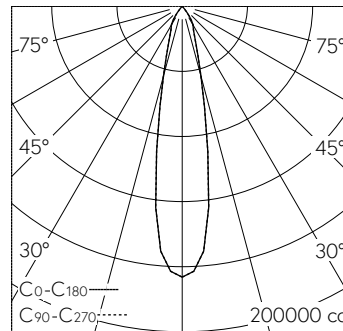

h [m]	D [m] 22°	E (0°)
9	3.50	2055
18	7.00	514
27	10.50	228
36	14.00	128
45	17.49	82

LED 2200 K 326 W 38856 lm-h 22° / CIE Flux 98 100 100 100 100 / A80 nach DIN 5...

Technische Daten

Leuchtenlichtstrom	38856 lm-h
Anschlussleistung	326 W
Lichtausbeute	119.2 lm-h/W
Modullichtstrom	51750 lm-c
Modulleistung	303 W
Farbortstabilität	-
Farbwiedergabe	CRI > 60
Lichtstromerhalt	L80/B50 bei 120'000 h (25 °C)
Farbtemperatur	2200 K

Weitere Angaben

Lichtverteilung	symmetrisch-bündelnd
Halbwertwinkel	21 ° Medium (20 - 26 °)
Betriebsspannung	220 - 240 V AC 50 / 60 Hz 176 - 288 V DC 0 Hz
Betriebstemperatur	max. 30 °C
Gewicht	20.7 kg
Windangriffsfläche	0.2 m²
Zubehör	Für diese Leuchte sind separate Zubehörteile erhältlich. Kontaktieren Sie uns für eine Beratung.