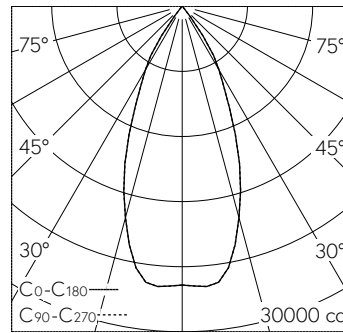

h [m]	D [m] 44°	E (0°)
4	3.23	1606
8	6.46	401
12	9.70	178
16	12.93	100
20	16.16	64

LED 3000 K 132 W 14900 lm-h 44° / CIE Flux 100 100 100 100 100 / A80 nach DIN ...

Technische Daten

Leuchtenlichtstrom	14900 lm-h
Anschlussleistung	132 W
Lichtausbeute	88.5 lm-h/W
Modullichtstrom	20310 lm-c
Modulleistung	122,4 W
Farbortstabilität	-
Farbwiedergabe	CRI > 80
Lichtstromerhalt	L80/B50 bei 130'000 h (25 °C)
Farbtemperatur	3000 K

Weitere Angaben

Lichtverteilung	symmetrisch-streuer
Halbwertwinkel	45 ° Flood (33 - 45 °)
Betriebsspannung	220 - 240 V AC 50 / 60 Hz 176 - 288 V DC 0 Hz
Betriebstemperatur	max. 35 °C
Gewicht	10.85 kg
Windangriffsfläche	0.12 m²
Zubehör	Für diese Leuchte sind separate Zubehörteile erhältlich. Kontaktieren Sie uns für eine Beratung.