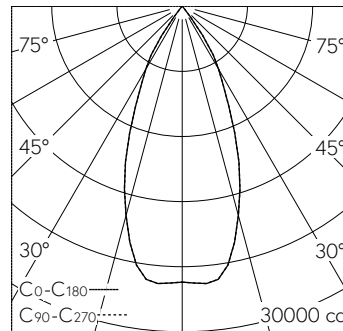

h [m]	D [m] 44°	E (0°)
4	3.23	1589
8	6.46	397
12	9.70	177
16	12.93	99
20	16.16	64

LED 2200 K 132 W 14742 lm-h 44° / CIE Flux 100 100 100 100 100 / A80 nach DIN 5...

Technische Daten

Leuchtenlichtstrom	14742 lm-h
Anschlussleistung	132 W
Lichtausbeute	110 lm-h/W
Modullichtstrom	19590 lm-c
Modulleistung	122,4 W
Farbortstabilität	-
Farbwiedergabe	CRI > 65
Lichtstromerhalt	L80/B50 bei 130'000 h (25 °C)
Farbtemperatur	2200 K

Weitere Angaben

Lichtverteilung	symmetrisch-streuend
Halbwertwinkel	45 ° Flood (33 - 45 °)
Betriebsspannung	220 - 240 V AC 50 / 60 Hz 176 - 288 V DC 0 Hz
Betriebstemperatur	max. 35 °C
Gewicht	10,85 kg
Windangriffsfläche	0,12 m²
Zubehör	Für diese Leuchte sind separate Zubehörteile erhältlich. Kontaktieren Sie uns für eine Beratung.