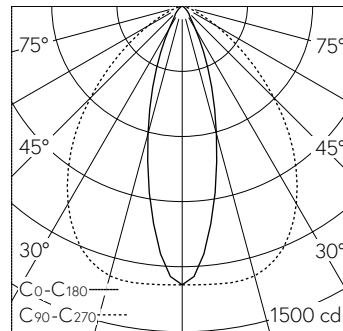

h [m]	D [m] 28°	D [m] 88°	E (0°)
1	0.50	1.93	1283
2	1.00	3.86	321
3	1.50	5.79	143
4	1.99	7.73	80
5	2.49	9.66	51

LED 4000 K 11.9 W 1061 lm-h 28°/88° / CIE Flux 79 96 100 100 100 / A70 nach DIN ...

Technische Daten

Leuchtenlichtstrom	1061 lm-h
Anschlussleistung	11.9 W
Lichtausbeute	89.2 lm-h/W
Modullichtstrom	1655 lm-c
Modulleistung	9,7 W
Farbortstabilität	-
Farbwiedergabe	CRI > 90
Lichtstromerhalt	L90/B50 bei 200'000 h (25 °C)
Farbtemperatur	4000 K

Weitere Angaben

Lichtverteilung	bandförmig
Halbwertwinkel	28 ° / 87 ° Oval Flood
Betriebsspannung	220 – 240 V AC 50 / 60 Hz 170 – 280 V DC 0 Hz
Betriebstemperatur	max. 40 °C
Gewicht	1.5 kg
Windangriffsfläche	0.02 m²
Zubehör	Für diese Leuchte sind separate Zubehörteile erhältlich. Kontaktieren Sie uns für eine Beratung.