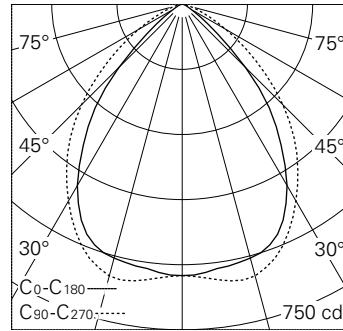

QR-Code scannen und auf www.neuco.ch mehr über diesen Artikel erfahren

B 84 507WK4
weiss ~ RAL 9010
LED 11.9 W 1184 lm-h 4000 K
Konverter schaltbar on/off

Scheinwerfer mit breitstreuender Lichtverteilung. Schutzart IP65 staubdicht und strahlwassergeschützt Schutzklasse I.

Breitstreuende Lichtstärkeverteilung. Mit austauschbarem LED-Modul mit Übertemperaturschutz und einer Lebenserwartung von mindestens 200'000 Betriebsstunden. 20-jährige Nachliefergarantie auf das LED-Modul und die Verschleisssteile. Mit LED-Netzteil 220-240 V, 0/50-60 Hz. Schutzart IP 65. Leuchte aus Aluminiumguss, Aluminium und Edelstahl Beschichtungstechnologie Unidure®, Farbe Weiss. Sicherheitsglas mit optischer Struktur. Reflektor aus eloxiertem Reinstaluminium. Zwei Leitungseinführungen zur Durchverdrahtung der Netzanschlussleitung bis Ø 10,5 mm. Abmessungen: 165 x 185 x 90 mm.

5 Jahre Garantie.