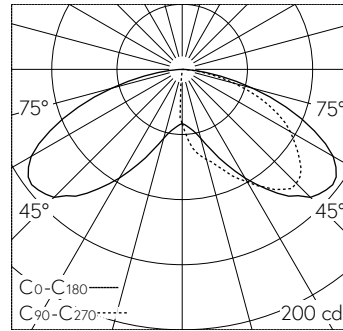

QR-Code scannen und auf [www.neuco.ch](http://www.neuco.ch) mehr über diesen Artikel erfahren

**B 84 499K3**  
 grafit - RAL 7024  
 LED 5 W 371 lm-h 3000 K  
 Konverter schaltbar on/off

**IP65 IK07**

Garten- und Wegleuchte mit abgeblendetem Lichtaustritt und bandförmiger Lichtverteilung. Schutzart IP65 staubdicht und strahlwassergeschützt Schutzklasse I.

5 Jahre Garantie.

LED 3000 K 5 W 371 lm-h / CIE Flux 28 69 94 100 100 / A20 nach DIN 5040

**Technische Daten**

Leuchtenlichtstrom	371 lm-h
Anschlussleistung	5 W
Lichtausbeute	70 lm-h/W
Modullichtstrom	690 lm-c
Modulleistung	4 W
Farbortstabilität	-
Farbwiedergabe	CRI > 80
Lichtstromerhalt	L90/B50 bei 200'000 h (25 °C)
Farbtemperatur	3000 K